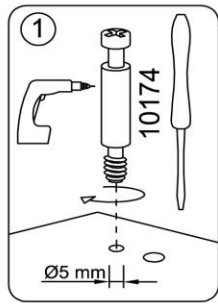

# Mojito

60 min.

<b>16 x</b>  10174 $\Phi$ 8/30	<b>24x</b>  10013	<b>8x</b>  i	<b>8x</b>  j 50317	<b>28x</b>  $\Phi$ 3,5/16 10001
---	--	--	--	--

		Box number
A	2x 700x635	1/2
B	700x400	1/2
C	2x 1180x120	2/2
D	2x 574x120	2/2
E/e	3x 574x120	2/2

1

1.1

1.2

1.3

1.4

1.5

1.6

1.7