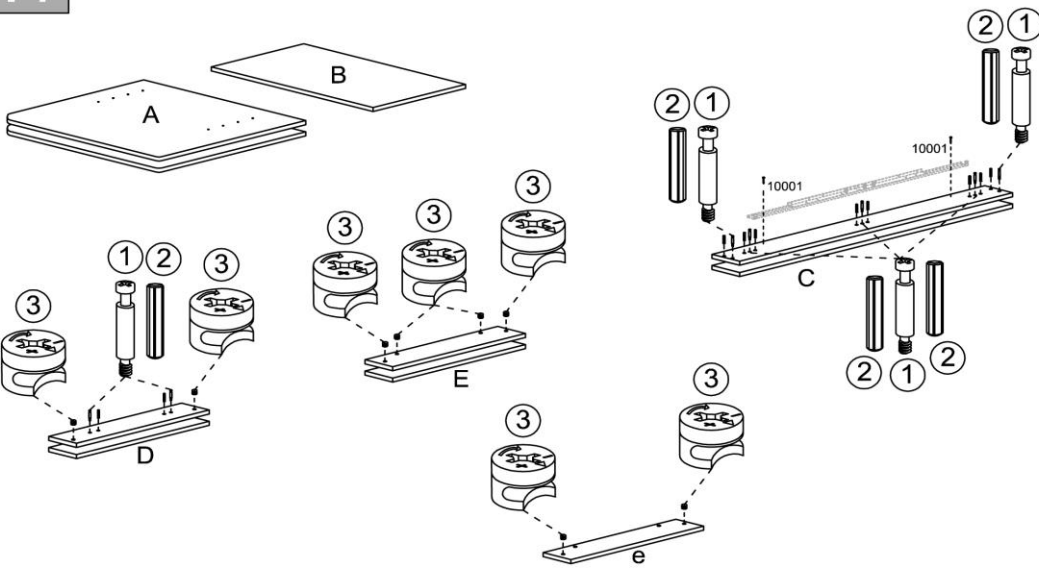

# Mojito

60 min.

<b>16 x</b>  10174 $\Phi$ 8/30	<b>24x</b>  10013	<b>8x</b>  i	<b>8x</b>  j 50317	<b>28x</b>  $\Phi$ 3,5/16 10001
---	--	--	--	--

		Box number
A	2x 700x635	1/2
B	700x400	1/2
C	2x 1180x120	2/2
D	2x 574x120	2/2
E/e	3x 574x120	2/2

1

1.1

1.2

1.3

1.4

1.5

1.6

1.7