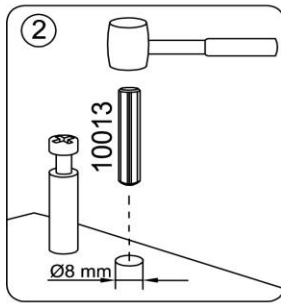

# Mojito

60 min.

<b>16 x</b>  10174 $\Phi$ 8/30	<b>24x</b>  10013	<b>8x</b>  i	<b>8x</b>  j 50317	<b>28x</b>  $\Phi$ 3,5/16 10001
---	--	--	--	--

		Box number
A	2x 700x635	1/2
B	700x400	1/2
C	2x 1180x120	2/2
D	2x 574x120	2/2
E/e	3x 574x120	2/2

1

1.1

1.2

1.3

1.4

1.5

1.6

1.7