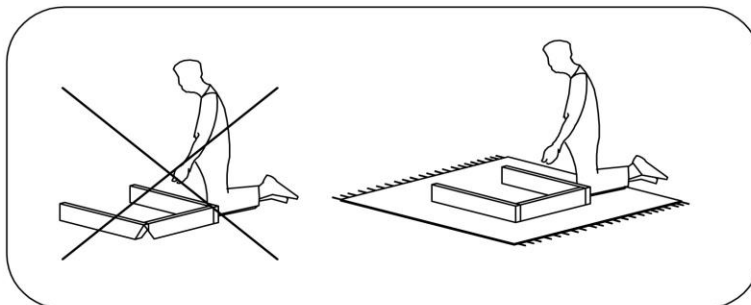

# Mojito

60 min.

<b>16 x</b>  10174 $\Phi$ 8/30	<b>24x</b>  10013	<b>8x</b>  i	<b>8x</b>  j 50317	<b>28x</b>  $\Phi$ 3,5/16 10001
---	--	--	--	--

		Box number
A	2x 700x635	1/2
B	700x400	1/2
C	2x 1180x120	2/2
D	2x 574x120	2/2
E/e	3x 574x120	2/2