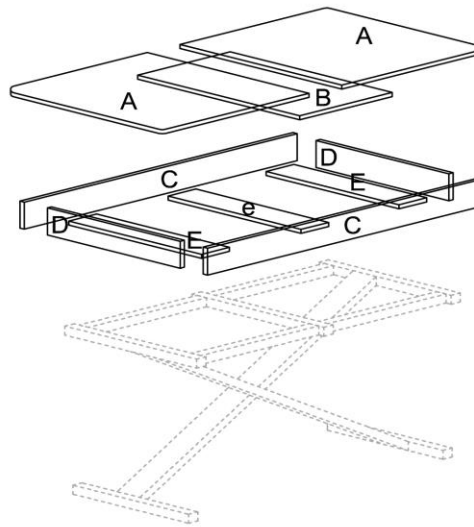

# Mojito

60 min.

<b>16 x</b>  10174 $\Phi$ 8/30	<b>24x</b>  10013	<b>8x</b>  i	<b>8x</b>  j 50317	<b>28x</b>  $\Phi$ 3,5/16 10001
---	--	--	--	--

		Box number
A	2x 700x635	1/2
B	700x400	1/2
C	2x 1180x120	2/2
D	2x 574x120	2/2
E/e	3x 574x120	2/2

1

1.1

1.2

1.3

1.4

1.5

1.6

1.7